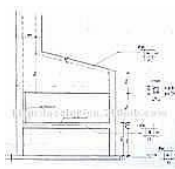

Construcción Barbacoa a leña (Plano)

Contenido

La Solución es una web dedicada a la calefacción y bricolaje en lo referente a estufas rusas o chimeneas, churrasqueras y barbacoas sistemas de calefacción a gas leña full oil, etanol etc. En nuestras paginas encontraras planos y manuales detallados paso a paso para una fácil implementación en tu proyecto constructivo, cada manual lo acompañamos con fotos, planos y explicaciones detalladas por medio de tips medidas y lista de materiales.

Estufas de chapa mantenimiento construcción e instalación te proponemos entonces comenzar a recorrer lasoluciondeladrillo.com

La solución Constructiva para tu estufa o chimenea - Calefacción a leña y gas - Sistemas de calefacción para el hogar - Manuales de instalación y construcción de estufas y chimeneas de ladrillos - Decoración en piedra mármol y madera - Mantenimiento de estufas - Construcción y diseño de Barbacoas.-

Implementos para estufas como **atizadores**, palas, placas protectoras para frente de estufas, tips para el mantenimiento encendido y cuidado de tu sistema de calefacción, fotos de modelos y diseños inovadores de **estufas de chapa**, fundición, **ladrillo**, piedra. Sistemas de calefacción eléctricos, gas, etanol, full-oil

Instrucciones de instalación y mantenimiento de aparatos de calor y **construcción de estufas** y chimeneas, soluciones a **problemas de tiro**, Chimeas de obra

Medidas y explicación paso a paso de la instalación o **construcción de chimeneas a leña**, lista de materiales y estimación de costos de la obra.

fotos de parrillas, hornos, **churrasqueras de jardín**, acumuladores de calor, accesorios de estufas, chimeneas metálicas, cocinas, calefactores ingeniosos para optimizar el consumo de energía

Estufas de alto rendimiento tipo ruso o sueco, de doble boca y con implementación de cañerías de calefacción centralizada desde el pulmón de la chimenea.-

Planos y modelos de escaleras, pasamanos y accesorios en madera y chapa. Manual de encofrado para escalera de hormigón planos de escaleras, medidas y diseños. Escaleras de obra

Construcción de estufa tradicional piso - **Registro o garganta de la estufa** - Parrillero o Barbacoa Familiar planos - Construcción de estufas de chapa medidas y planos - Mantenimiento y construcción de estufas de metal - Construcción de estufa rusas - Estufa eficientes complejas - Manual y planos de estufa de obra de ladrillos - Construcción de doble cara oculta - Estufas medidas - Fotos de modelos de estufas